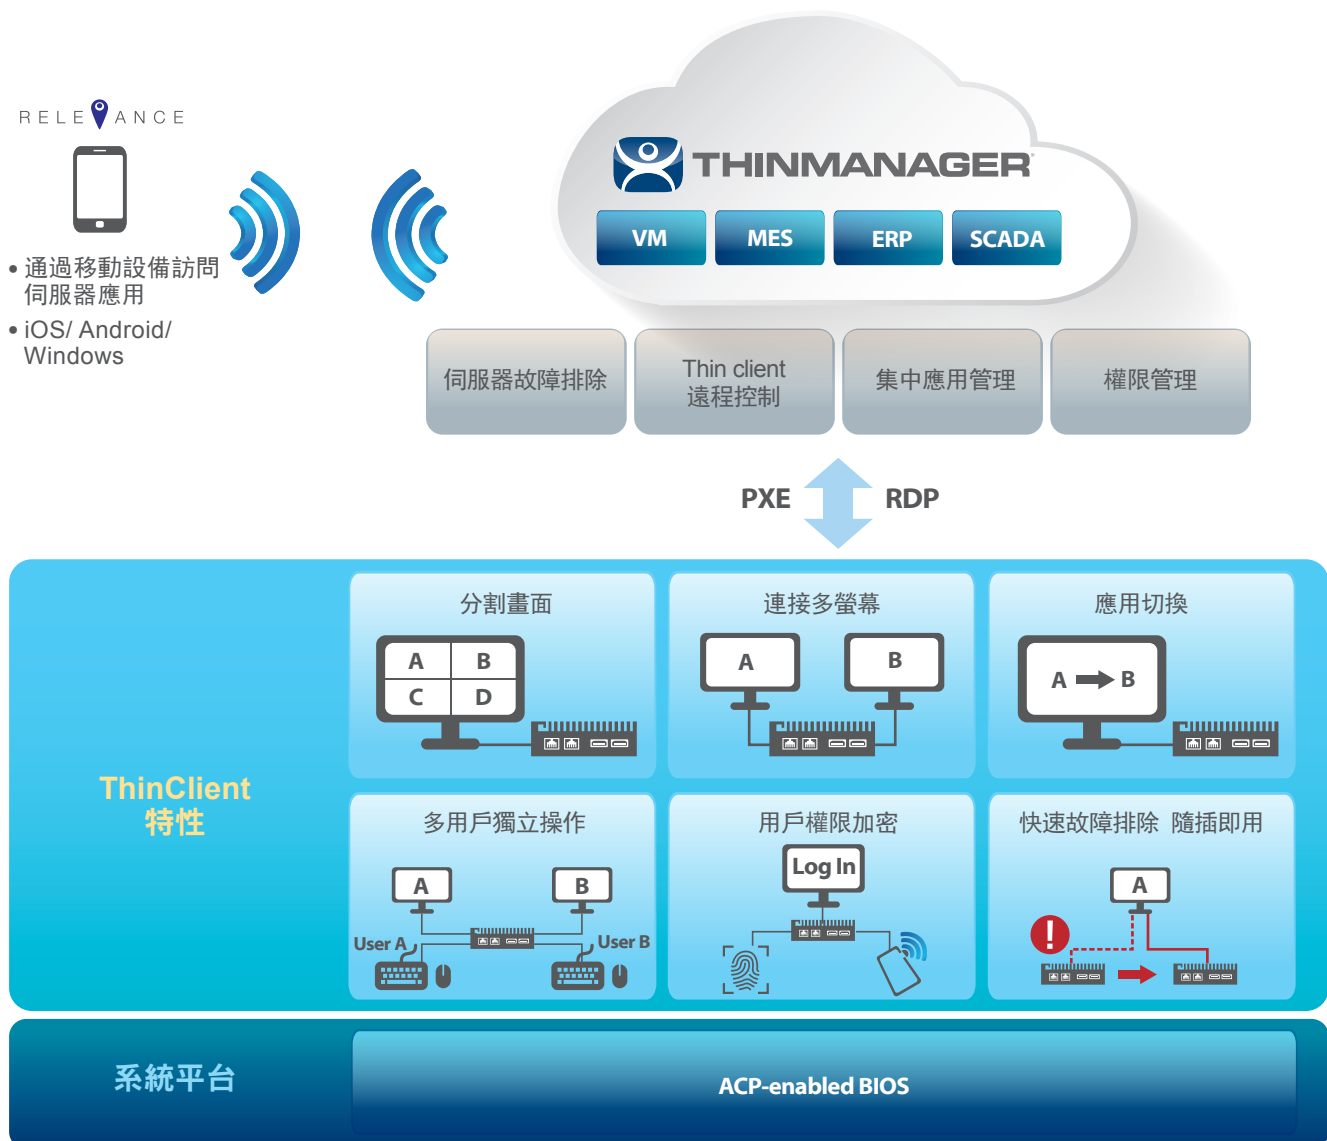

流程可視化解決方案

通過集中管理提升生產力與減少宕機時間

整合應用
解決方案

SRP-FPV240

- ✓ 用戶端設備統一管理
- ✓ 遠程控制與維護
- ✓ 隨插即用無硬碟 ThinClient

開創智慧製造新時代

將SRP-FPV240解決方案應用於集中管理生產力

此款整合應用解決方案可通過單個使用者介面連接工廠現場與控制中心，輕鬆管理所有伺服器應用和thin clients。用戶可按需求指定用戶端/用戶權限以及顯示內容。SRP-FPV240 thin clients具備出色的可視化特性，支援多螢幕、多應用顯示以及分割畫面功能，極其適合多任務應用。作為一款高度可靠的無硬碟工業型thin clients，SRP-FPV240可顯著減少任何自動化環境中因意外宕機而造成的額外成本。

此外，SRP-FPV240還支持隨插即用備用thin clients，達到快速故障排除。

軟體架構與特點

系統架構

RELEVANCE

- 通過移動設備訪問伺服器應用
- iOS/ Android/ Windows

分割畫面顯示，實現靈活可視化功能

43" LCD

HDMI

ThinClient

多用戶可同時訪

雙顯示

操作人員A

可設定操作員訪

SRP-FPV240關鍵優勢

集中管理各式應用與用戶端

通過單個使用者介面連接工廠現場與控制中心，輕鬆管理所有伺服器應用和 thin client。用戶可按需求指定用戶端/用戶權限以及顯示內容。

支援多工的高級多螢幕顯示

Thin client具備出色的顯示特性，支援虛擬螢幕顯示，例如多螢幕、多應用同時顯示、以及靈活分割畫面功能，極其適合多工場景。

快速恢復 縮減宕機時間

作為一款高度可靠的無硬碟 thin client，可顯著減少任何自動化環境中因意外宕機而造成的額外成本。

Less downtime = More profit

- 工廠IT系統集中管理
- 計算資源集中化
- 通過即時伺服器故障切換實現冗餘性能