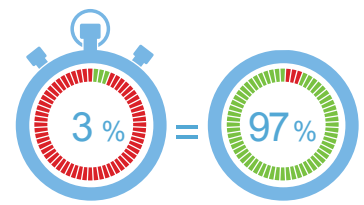

快速恢復 縮減宕機時間

作為一款高度可靠的無硬碟 thin client，可顯著減少任何自動化環境中因意外宕機而造成的額外成本。

Less downtime = More profit