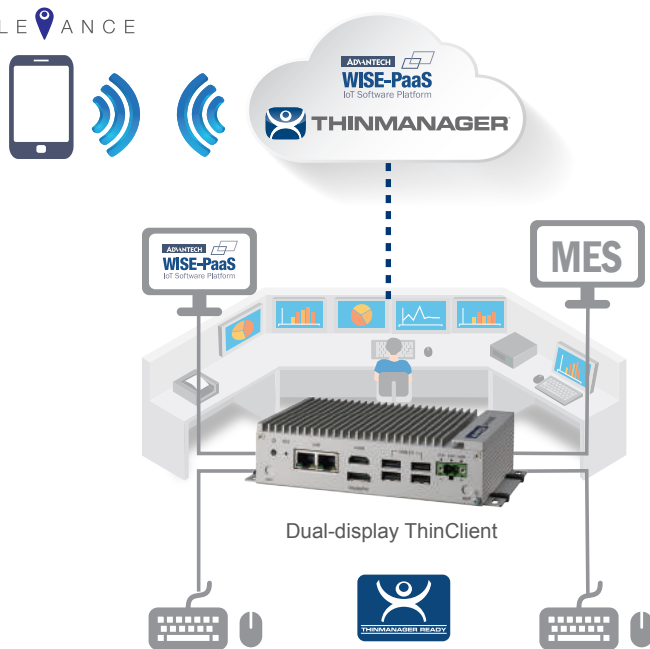

ThinClient

多用戶可同時訪

雙顯示

操作人員A

可設定操作員訪

SRP-FPV240關鍵優勢

集中管理各式應用與用戶端

通過單個使用者介面連接工廠現場與控制中心，輕鬆管理所有伺服器應用和 thin client。用戶可按需求指定用戶端/用戶權限以及顯示內容。

支援多工的高級多螢幕顯示

Thin client具備出色的顯示特性，支援虛擬螢幕顯示，例如多螢幕、多應用同時顯示、以及靈活分割畫面功能，極其適合多工場景。

快速恢復 縮減宕機時間

作為一款高度可靠的無硬碟 thin client，可顯著減少任何自動化環境中因意外宕機而造成的額外成本。

Less downtime = More profit

- 工廠IT系統集中管理
- 計算資源集中化
- 通過即時伺服器故障切換實現冗餘性能

全球製造商的瓶頸

電腦數量龐大，管理力不從心

現代工廠的一個顯著特徵為有大量部署於各種應用中的工業電腦。數目眾多的獨立電腦系統迫使IT管理人員不得不在系統維護和許可權控制方面耗費巨大精力，因此，他們急需一款集中管理系統來監控所有用戶端。

終端電腦性能受限

隨著應用日趨複雜（例如：處理巨量運算或連接多台顯示器），終端電腦必須具備更高性能，同時，也對其在嚴苛環境下作業提出挑戰。

故障電腦修復動輒數小時

電腦具備強大的性能和高度靈活性，是工廠自動化的核心。然而，生產線電腦一旦故障，不僅會導致產線停工，且極有可能丟失原配置資訊，並需花費數小時來修復電腦。

RELEANCE

即刻改變 由您見證

減少宕機，提高生產力

節省管理所需時間，實現2分鐘內快速故障排除。

輕鬆進行集中化管理

查看工廠中所有參與設備操作的用戶端和用戶，通過配置嚮導輕鬆完成管理配置。

產品選擇建議

SRP-FPV240 通過集中管理提升生產力與減少宕機時間