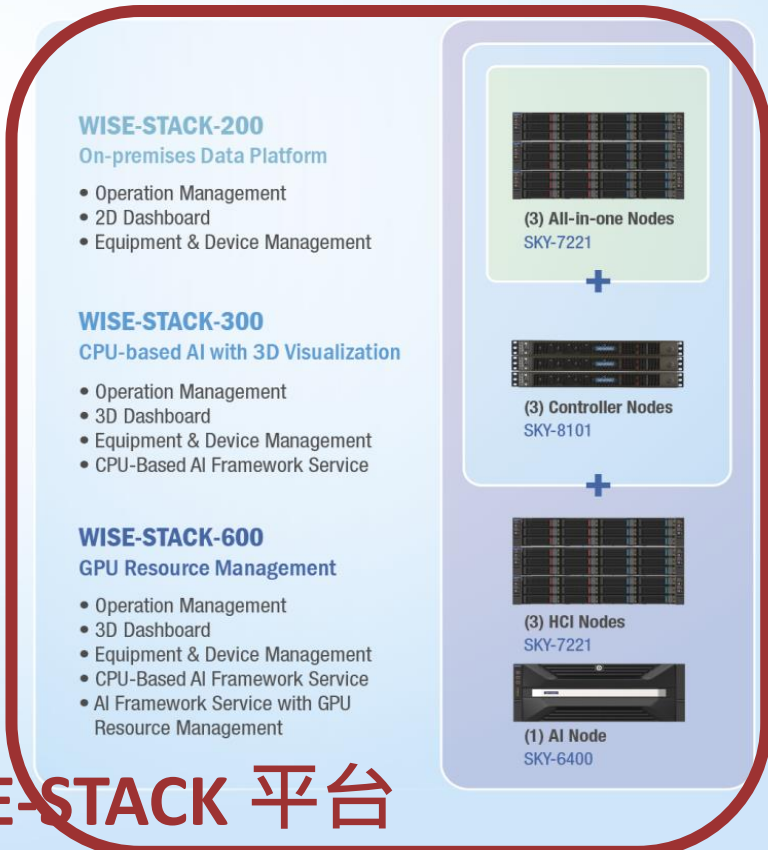

高度彈性

高安全性

高互動性

WISE-STACK 軟硬體高度整合的邊緣智能私有雲

WISE-PaaS 平台
應用服務框架

- Privacy
- Continuous Operation

- Multi-tenancy Support
- Easy Expansion

- Enable IoT Solution
- Cost Effective

Software Defined Infrastructure

WISE-STACK

WISE-STACK 平台
基礎設施與資源管理

研華 WISE-PaaS 應用服務框架

Integration with workflow IT systems

Connected Assets, Sites, & Staffs

Data Fusion

Visualization